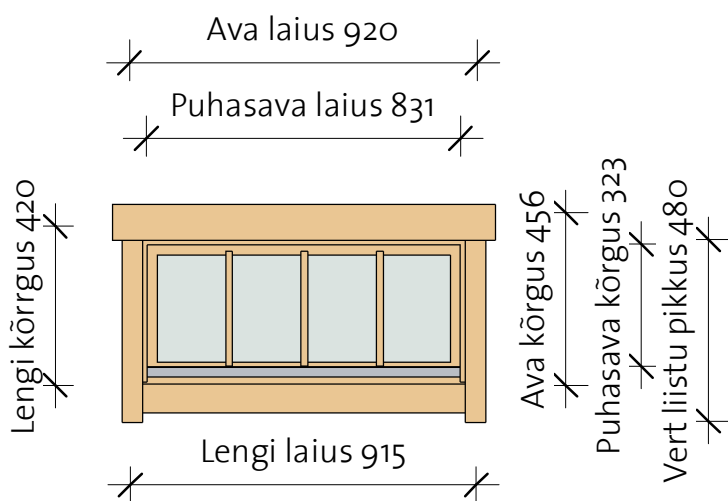

## Classic window 5 right

Parem / Vaade väljast

Parem / Vaade seest

- Lengi sügavus 40 mm
- Materjal - kuusk
- Piirdelauad kahel pool
- Avaneb sissepoole
- Klaasipakett 3-6-3 mm

- Veelaud all
- Veelaua liist alumiiniumist
- Kaldpöördavanev
- Kremooniga suletav
- Tihend

Classic window 5			
Model	Type	Width	Height
CW5R	Classic window 5 right	915	420
WCB6	Windows Crossbar 6	1x	