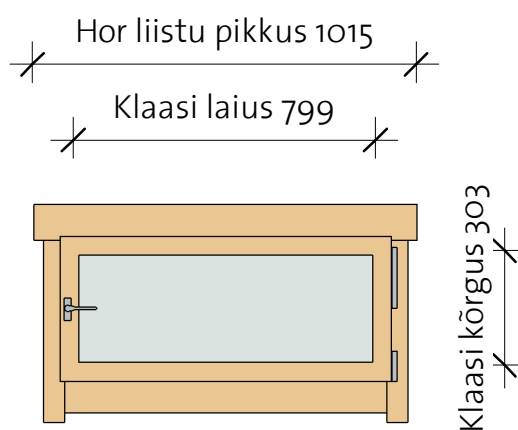

## Classic window 5 right

Parem / Vaade väljast

Parem / Vaade seest

- Lengi sügavus 40 mm
- Materjal - kuusk
- Piirdelauad kahel pool
- Avaneb sissepoole
- Klaasipakett 3-6-3 mm

- Veelaud all
- Veelaua liist alumiiniumist
- Kaldpöördavanev
- Kremooniga suletav
- Tihend

Classic window 5			
Model	Type	Width	Height
CW5R	Classic window 5 right	915	420
WCB6	Windows Crossbar 6	1x	